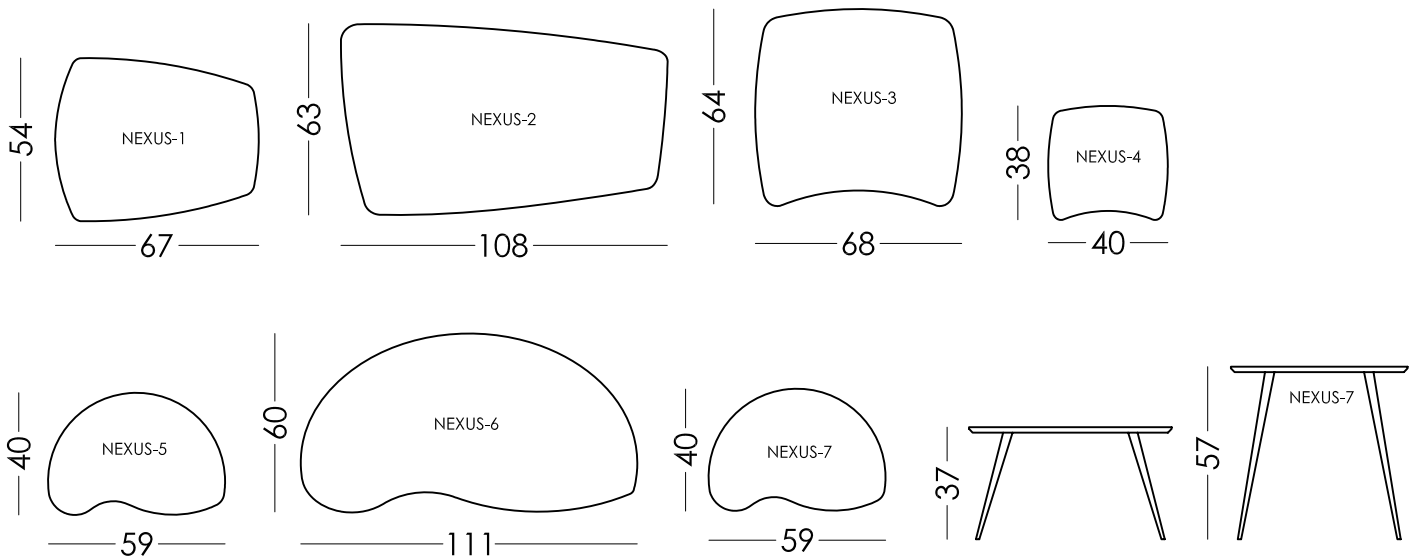

Datos técnicos · Technical information · Information technique · Technische Details

Estructura Frame Carcasse Gestell	
Tapa Seat suspension Suspension dossier Sattelgurt	Madera natural - Melamina Natural wood - Melamine Bois naturel - Mélamine Naturholz - Melamin
Acabados Back suspension Suspension dossier Rückenlehne Sattelgurt	
Embalaje Packaging Emballage Verpackung	
Más información More information Plus d'information Weitere Informationen	Instrucciones Instructions Instructions Anweisungen

Medidas · Measures · Dimensions · Maße

Ancho Width Largeur Breite	40 - 111cm
Alto Height Hauteur Höhe	37 - 57cm
Fondo Depth Profondeur Tiefe	38 - 63cm
Peso Weight Poids Gewicht	
Volumen Volume Volume Band	

Croquis · Scheme · Esquisse · Skizze