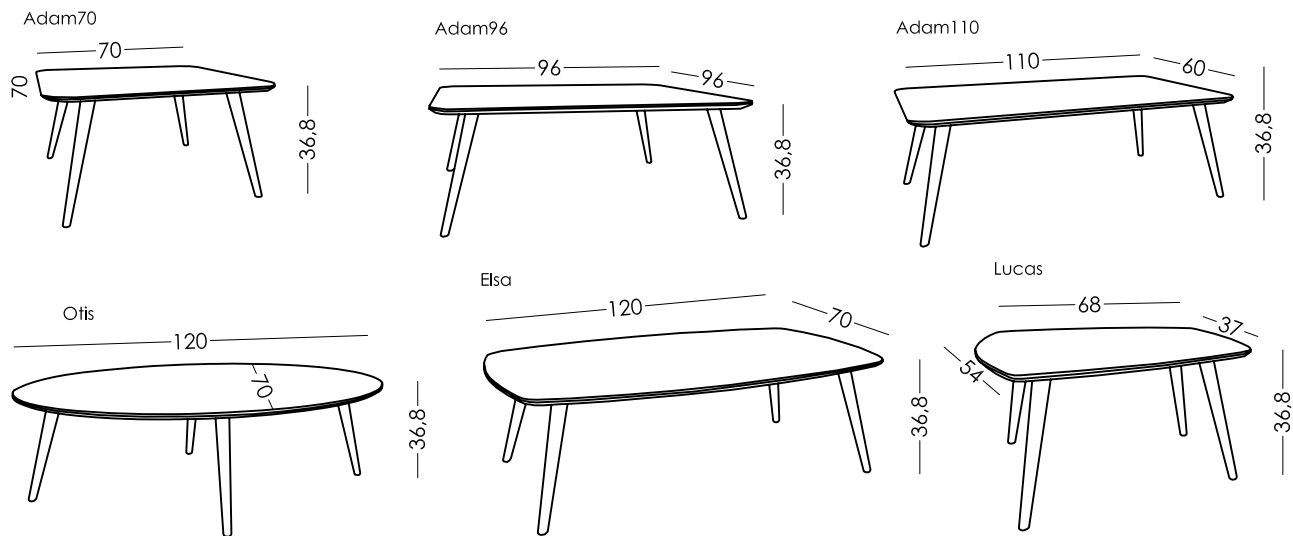

Datos técnicos · Technical information · Information technique · Technische Details

Estructura Frame Carcasse Gestell	
Tapa Seat suspension Suspension dossier Sattelgurt	Madera natural - Melamina Natural wood - Melamine Bois naturel - Mélangine Naturholz - Melamin
Acabados Back suspension Suspension dossier Rückenlehne Sattelgurt	
Embalaje Packaging Emballage Verpackung	
Más información More information Plus d'information Weitere Informationen	Instrucciones Instructions Instructions Anweisungen

Medidas · Measures · Dimensions · Maße

Ancho Width Largeur Breite	68 - 120cm
Alto Height Hauteur Höhe	36.8cm
Fondo Depth Profondeur Tiefe	54 - 96cm
Peso Weight Poids Gewicht	
Volumen Volume Volume Band	

Croquis · Scheme · Esquisse · Skizze